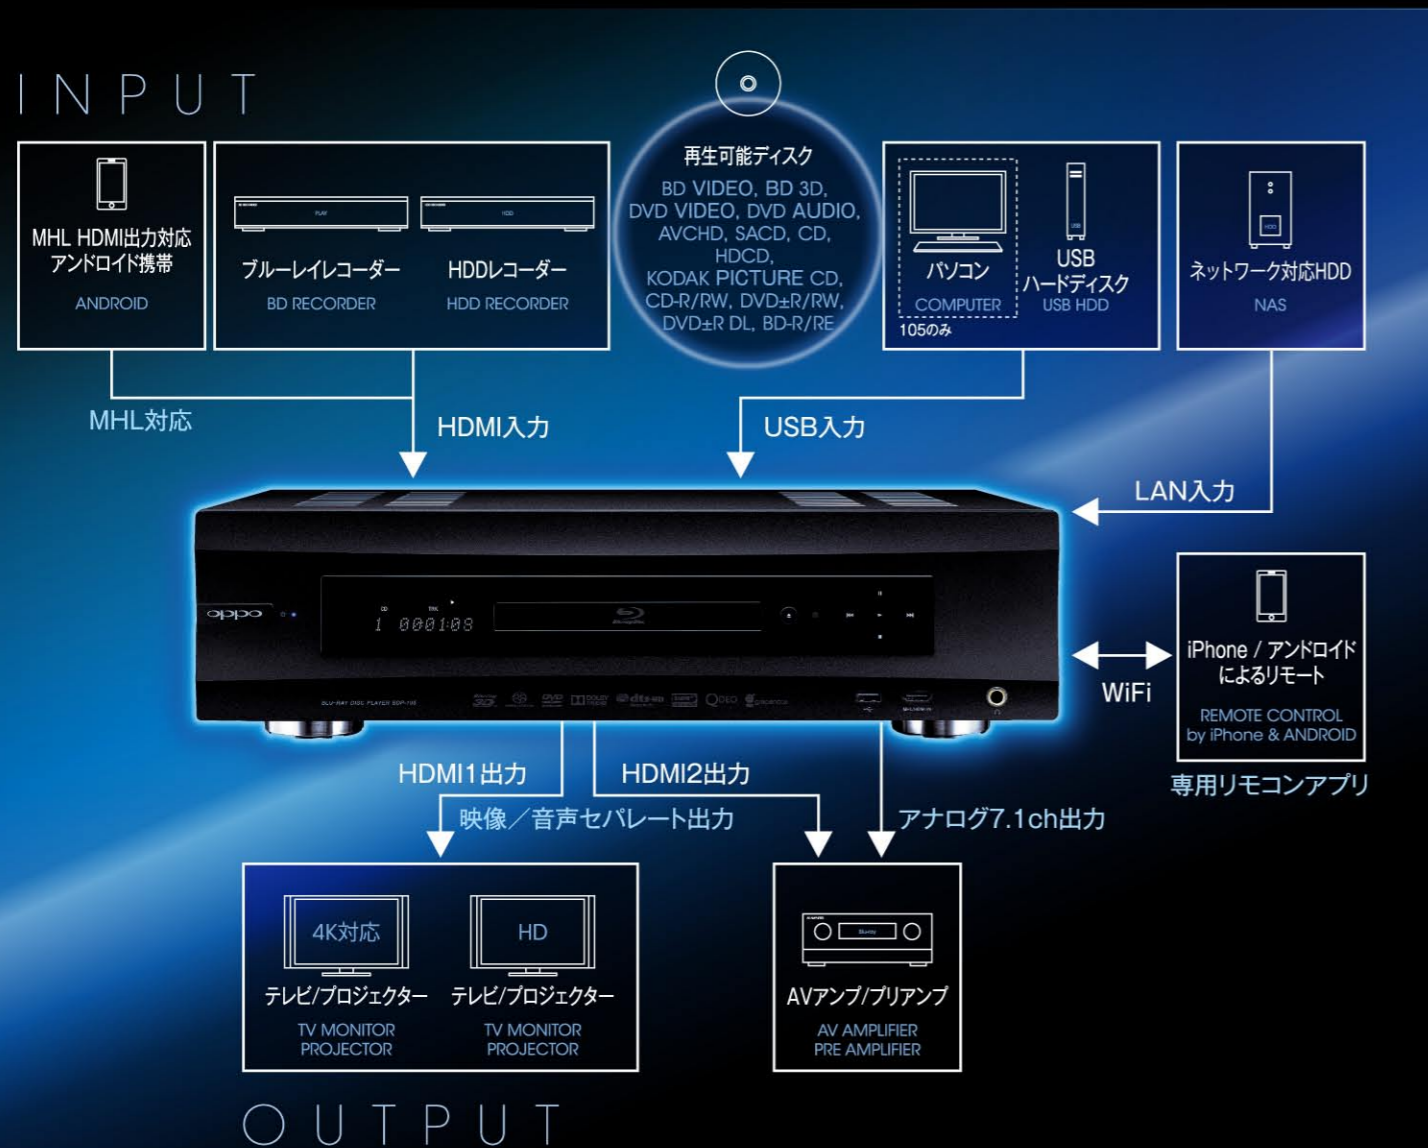

MAR. 2014

Darbee
Edition

BDP-105DJP/103DJP
BDP-105JP/103JP

Universal Network / Audiophile 3D Blu-ray Disc Player

真の「ユニバーサル」とは？

「あらゆるメディアをひとつのプレーヤーで楽しみたい。」

先端AVマニアの要望に応えてくれるOPPO DigitalのBlu-rayディスクプレーヤー。北米ホームシアター市場で高い評価を受けたOPPO DigitalのBlu-rayディスクプレーヤーは、ディスク再生はもちろん、各種の音楽・動画ファイルの再生も可能。ディスクプレーヤーを超えたユニバーサルメディアセンターです。

【HDMIスプリット出力】

「自慢のAV機器で可能な限り高いクオリティで再生したい。」
こんなご要望に応えるため、2系統HDMI出力を装備。映像、音声をそれぞれ最適化して出力することが可能です。映像は36bit Deep Color対応、音声はPCM、ビットストリーム、DSDダイレクト出力に対応。DSD信号をネイティブ形式のままデジタル伝送することができます。

【MHL対応HDMI入力】(Mobile High-definition Link)