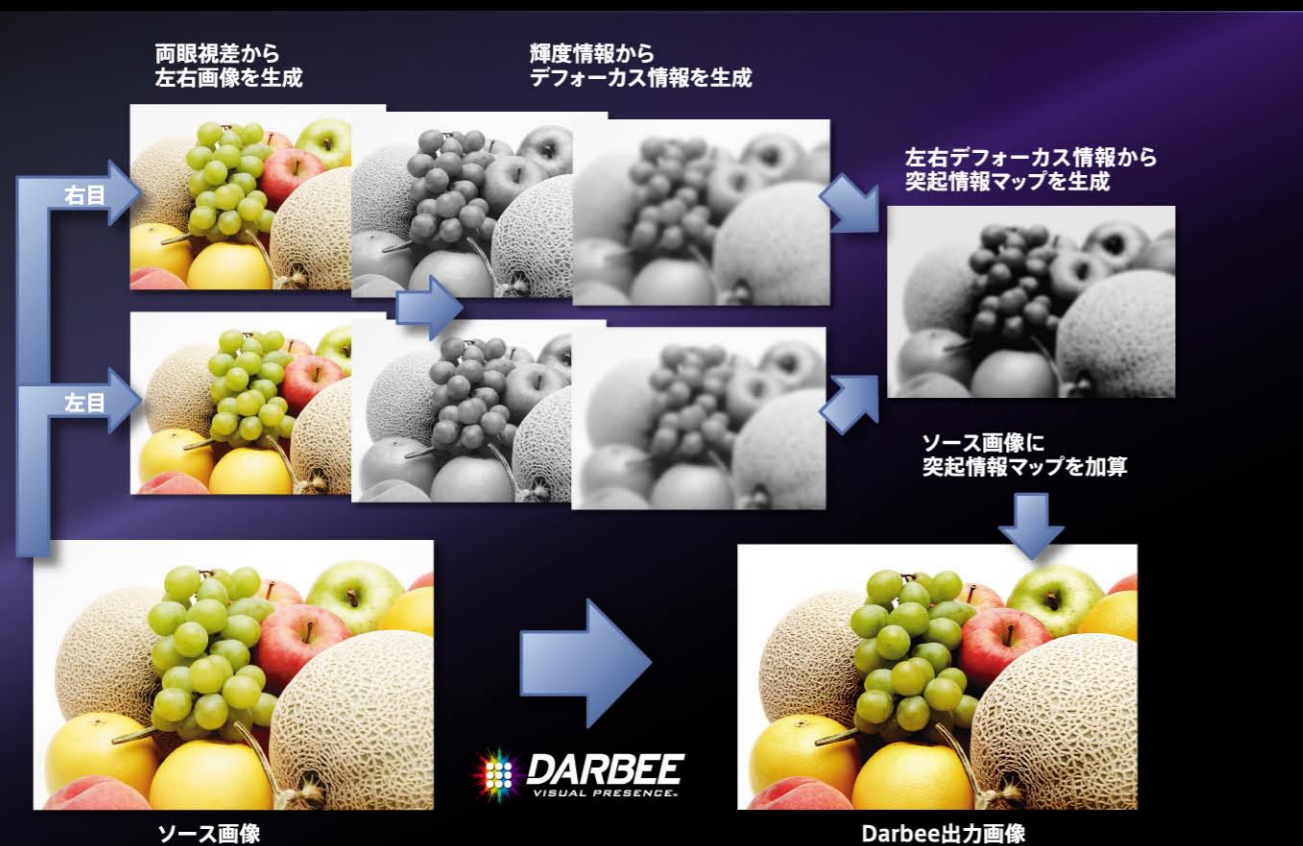

BDP-103, BDP-105に Darbee Edition登場!

Darbee Visual Presence™テクノロジーを搭載 映像にさらなる深みとリアリティをもたらす

脳科学を利用した最新の画像処理アルゴリズムDarbee Visual Presence™、新設計の画像処理エンジンと映像回路により、映像コンテンツが本来持っている画質を更に向上。また、豊富な画質調整機能により、お好み画質でお楽しみ頂くことも可能です。高音質で好評のOPPO ユニバーサルBlu-rayディスクプレーヤーは画質面でも進化を遂げました。

Darbee Edition Darbee Edition新機能の特長

【 Darbee Visual Presence™テクノロジー 】

BDP-10 xシリーズDarbee Editionは、アメリカ合衆国・カリフォルニア州に本拠を置くDarbeeVision社の最新画像処理アルゴリズム、Darbee Visual Presence™テクノロジーを搭載しています。この技術は、視覚認知メカニズムを応用し、両眼視差による立体情報を付加することで、3D映像はもちろん通常の2D映像でも、よりダイナミック、より自然な奥行き感を実現しました。従来とは全く異なる脳科学的アプローチによる画像処理で、通常の画質調整で見られた副作用を極力抑えることに成功しました。

【 Darbee Visual Presence™の概要 】

脳内の視覚情報処理には「注目すべきものを無意識に注視する」という機能が備わっています。Darbee Visual Presence™は、「物体の立体感をどのように認識するか」、「物体を認識する際、どの部分を注視するか」という脳科学的なアプローチと独自の画像解析技術で、より深い奥行き感とより自然な質感を再現します。この画像処理は、いわゆる2D→3D変換ではなく、人間の立体視の仕組みを応用し、2D、3Dを問わず、画像の質感をよりリアルに表現する新技術です。